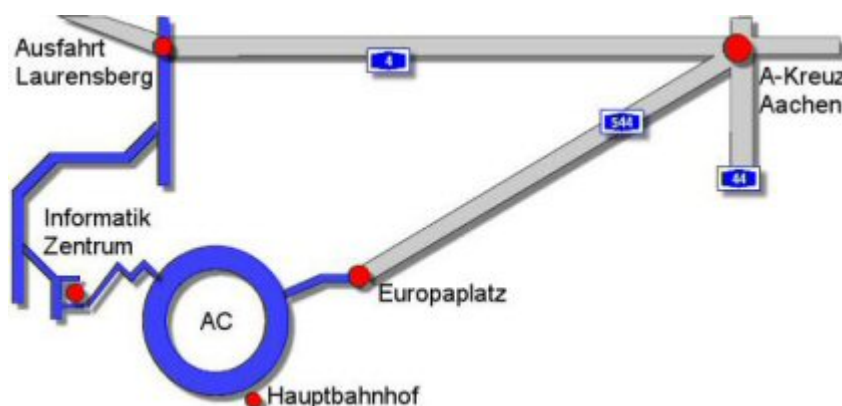

Vom Bahnhof Aachen West (hier fahren weniger Züge, aber der Weg ist kürzer):

Nach den Treppen zur Straße runter wendet man sich nach rechts (Seffenter Weg). Nach 300m kommt man an eine T-Kreuzung und biegt links in die Mies-van-der-Rohe-Straße ein. Nach weiteren 500m (fast am Ende der Straße) befindet sich ein großes Gebäude, das Informatikzentrum. Ab dem Bahnhof West kann man auch die Buslinie 33 benutzen.

Mit dem Auto

Von Köln (A4), Düsseldorf oder Belgien (A44):

Folgen Sie den Schildern ab dem Aachener-Kreuz in Richtung Heerlen (auf der A44). Weiter wie im nächsten Punkt.

Von Holland oder dem Aachener-Kreuz kommend (A4):

Autobahnausfahrt Aachen-Laurensberg. An der Ampel Richtung Aachen. Rechts auf den Toledo-Ring abbiegen (Klinikum). An der dritten Ausfahrt in die Halifax-Straße und an der vierten Kreuzung in die Mies-van-der-Rohe-Straße links einbiegen. Links hinter dem Informatikzentrum befindet sich ein Parkplatz.

Karte Umgebung Aachen

Der Lehrstuhl für Informatik 11 befindet sich im dritten Stockwerk des Gebäudes H (Details siehe auf